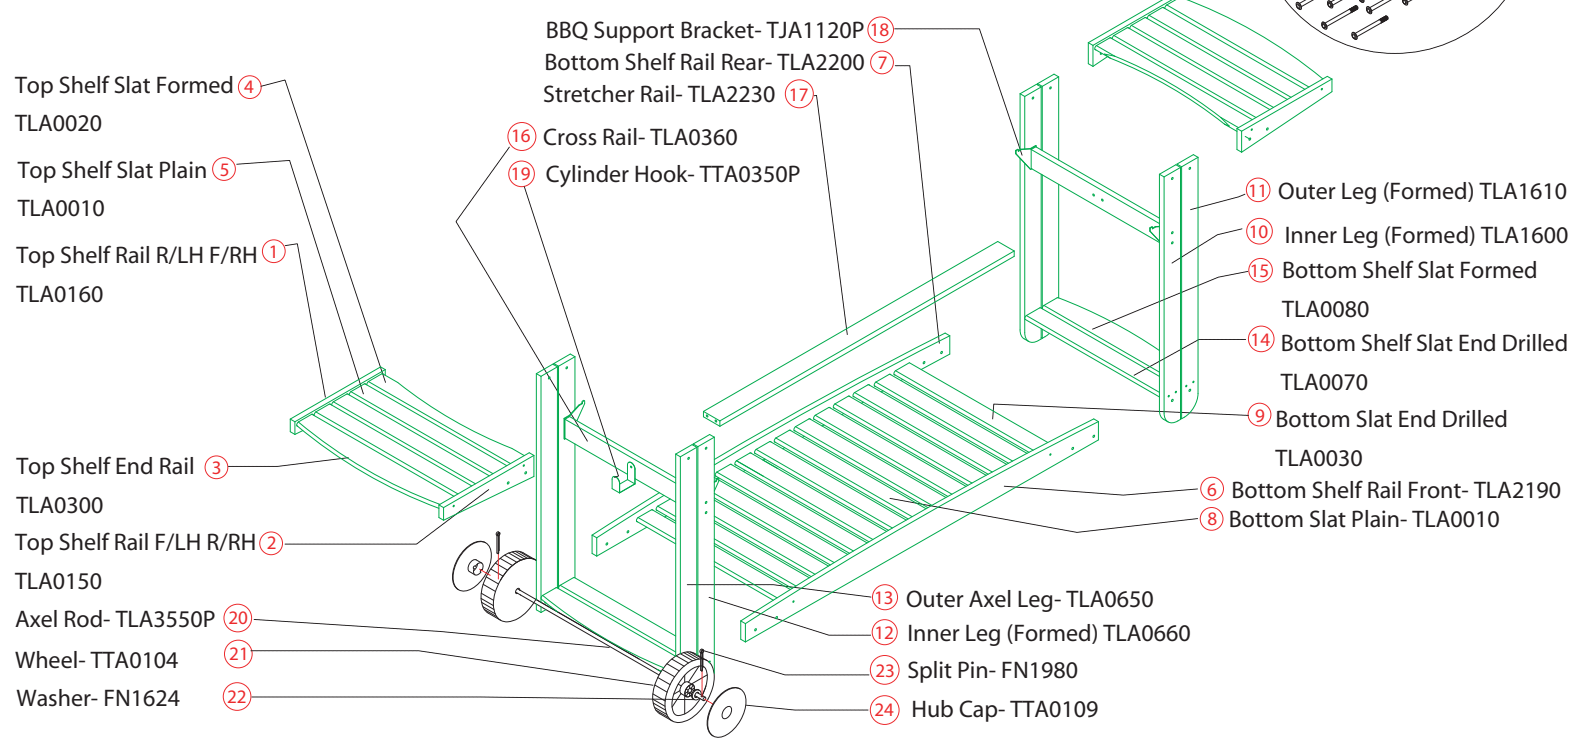

Hardware Pack

TG55