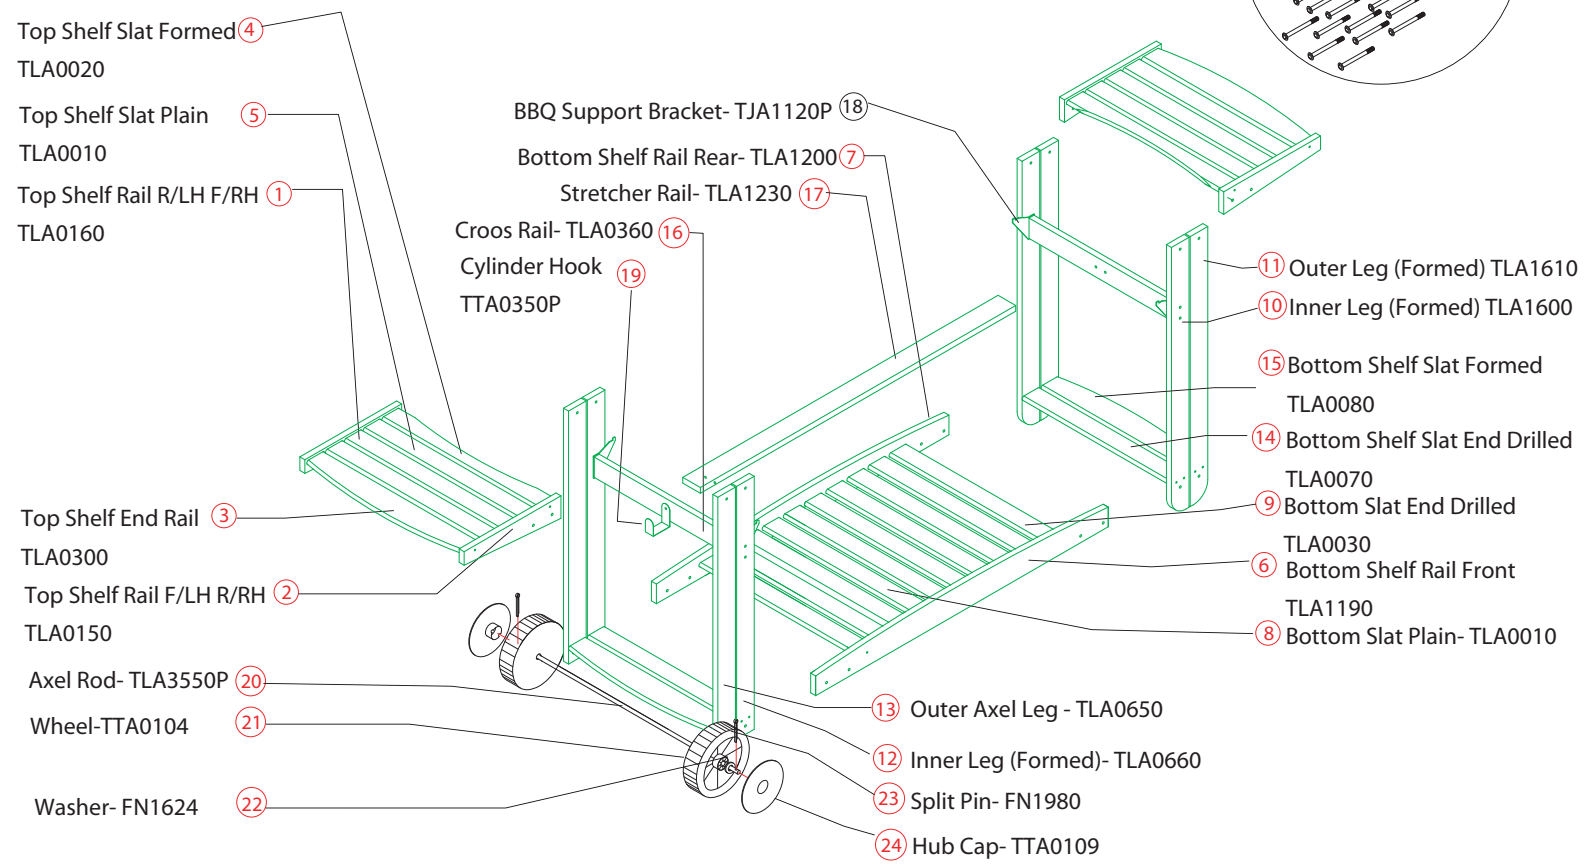

### Hardware Pack

TG45