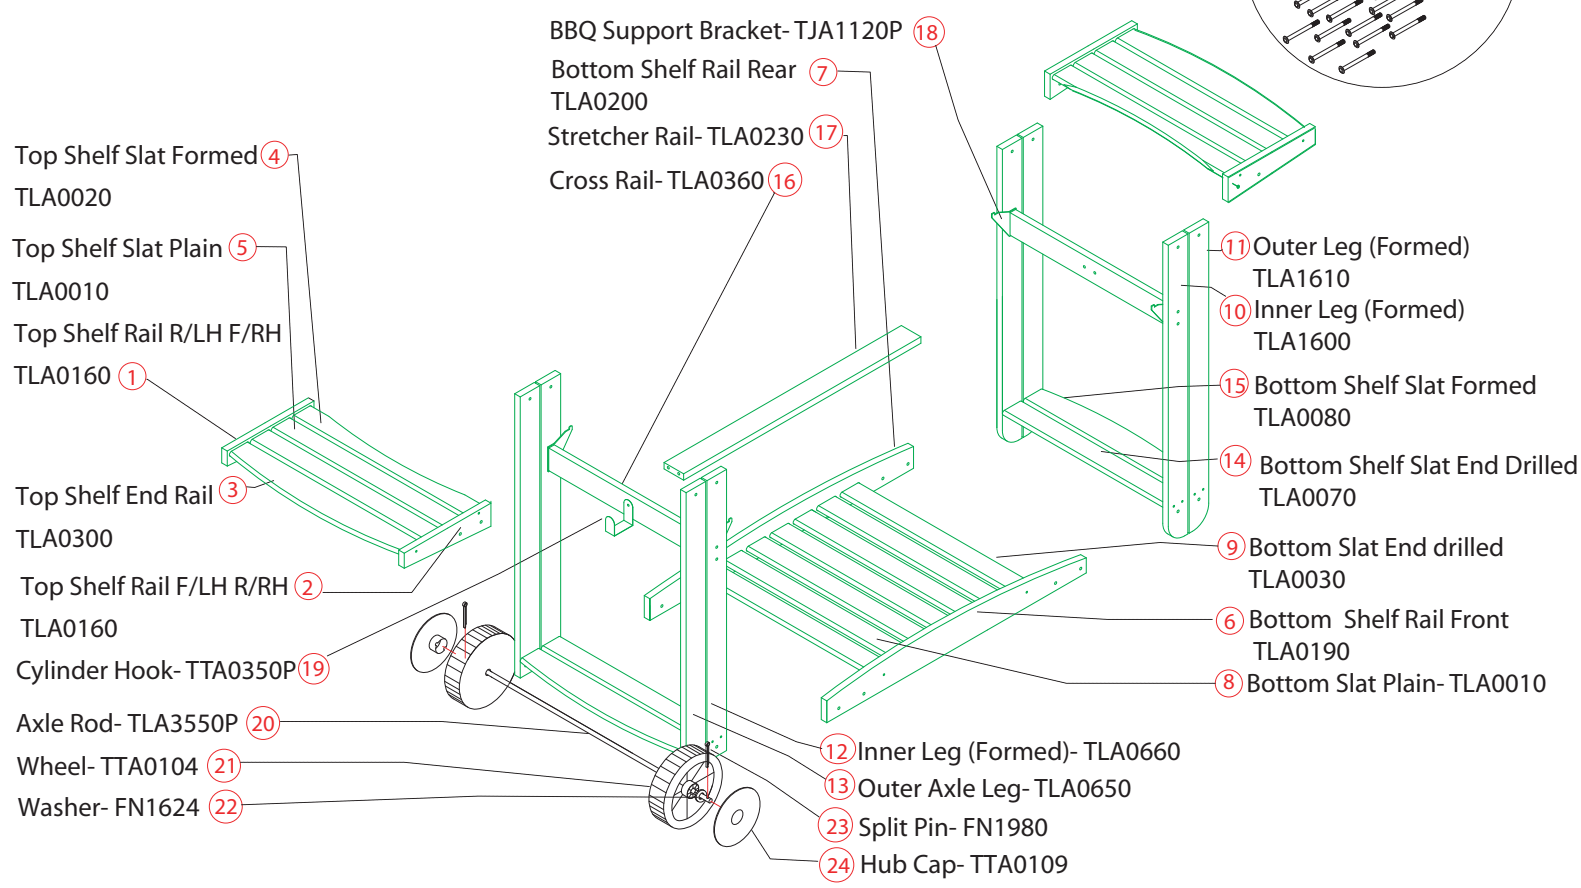

Hardware Pack

TG35